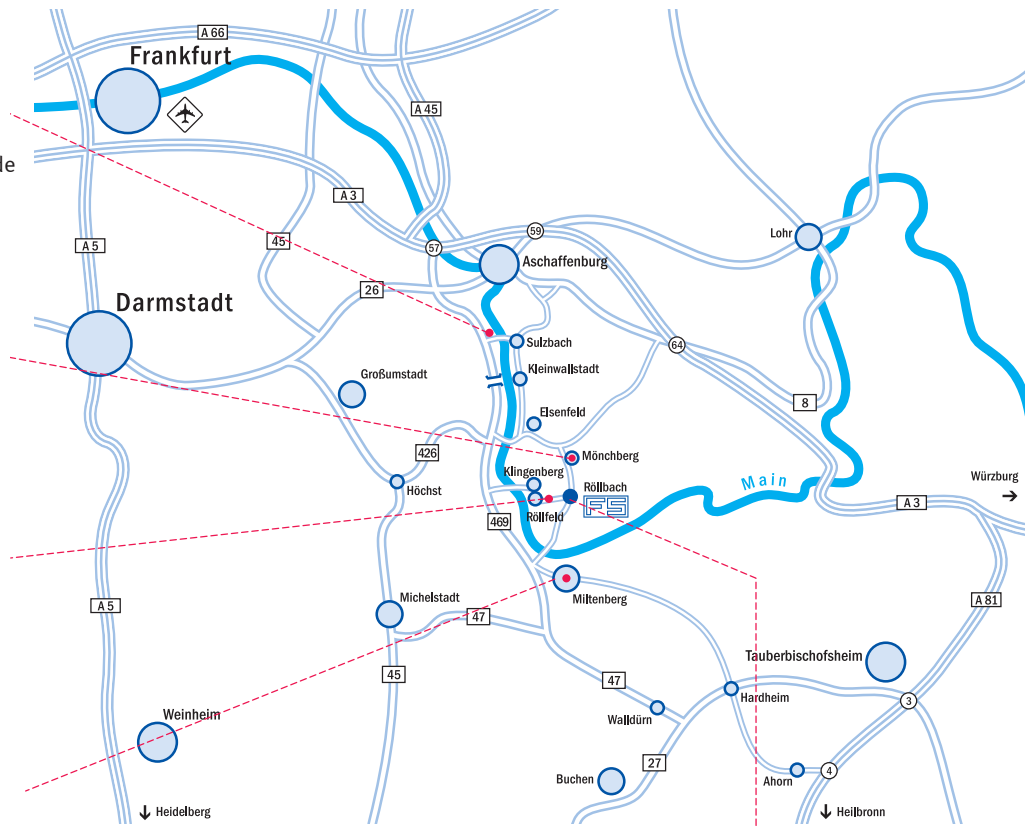

... und so finden Sie uns !
... and this is how to find us!

Hotels in der Nähe

Seehotel Niedernberg

Leerweg
63843 Niedernberg
Tel.: +49 - 6028 - 9 99 - 0
Fax: +49 - 6028 - 9 99 - 22 22
E-Mail: info@seehotel-niedernberg.de
www.seehotel-niedernberg.com

Hotel Schmitt e.K.

Urbanusstraße 12
D-63933 Mönchberg im Spessart
Tel.: +49 - 93 74 - 2 09-0
Fax: +49 - 93 74 - 20 92 50
E-Mail: info@hotel-schmitt.de
www.hotel-schmitt.de

Hotel & Restaurant

Paradeismühle
Paradeismühle 1
63911 Klingenberg - Röllfeld
Tel.: +49 93 72 - 408 - 0
Fax: +49 93 72 - 15 87
E-Mail: hotel@paradeismuehle.de
www.paradeismuehle.de

Hotel-Gasthof Hopfengarten

Familie Holzinger
Ankergasse 16
63897 Miltenberg
Tel.: +49 - 9371 - 97 37-0
Fax: +49 - 9371 - 6 97 58
E-Mail: info@flairhotel-hopfengarten.de
www.flairhotel-hopfengarten.de