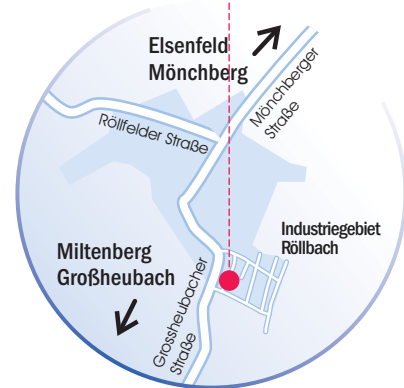

... und so finden Sie uns !
... and this is how to find us!

Hotels in der Nähe

Seehotel Niedernberg

Leerweg
63843 Niedernberg
Tel.: +49 - 6028 - 9 99 - 0
Fax: +49 - 6028 - 9 99 - 22 22
E-Mail: info@seehotel-niedernberg.de
www.seehotel-niedernberg.com

Hotel Schmitt e.K.

Urbanusstraße 12
D-63933 Mönchberg im Spessart
Tel.: +49 - 93 74 - 2 09-0
Fax: +49 - 93 74 - 20 92 50
E-Mail: info@hotel-schmitt.de
www.hotel-schmitt.de

Hotel & Restaurant

Paradeismühle
Paradeismühle 1
63911 Klingenberg - Röllfeld
Tel.: +49 93 72 - 408 - 0
Fax: +49 93 72 - 15 87
E-Mail: hotel@paradeismuehle.de
www.paradeismuehle.de

Hotel-Gasthof Hopfengarten

Familie Holzinger
Ankerstraße 16
63897 Miltenberg
Tel.: +49 - 9371 - 97 37-0
Fax: +49 - 9371 - 6 97 58
E-Mail: info@flairhotel-hopfengarten.de
www.flairhotel-hopfengarten.de

Heinz Fiege GmbH + Co. KG
Odenwaldring 9
63934 Röllbach, Germany
Tel.: +49 - 9372 - 9 48 39-100
Fax: +49 - 9372 - 9 48 39-190
E-Mail: info@fiegekg.de